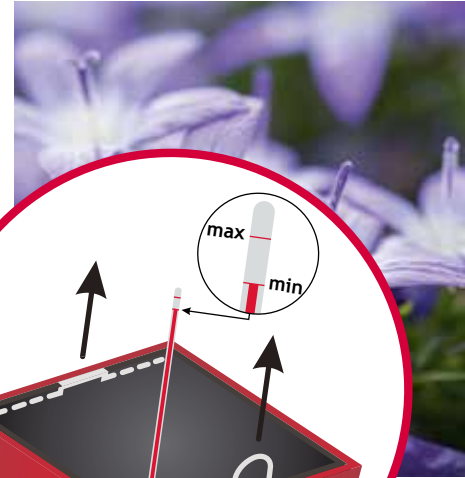

Fits all Artstone & Art en Vogue vases with a height of 49, 70 and 90 cm

PRACTICAL VASE INLAY

NL Bij de vazen kan een inlay besteld worden. Deze inlay valt precies in de vazen zodat de inlay niet opvalt. Door het gebruik van de inlay hoeven de vazen niet helemaal gevuld te worden met zand, waardoor het praktisch in gebruik is en ideaal voor binnengebruik.

De inlays worden geleverd met een watermeter. Deze meter geeft duidelijk aan wanneer de plant opnieuw water nodig heeft, dit zorgt voor ultiem gebruiksgemak!

EN All vases from the range can be ordered with an inlay. The inlay fits the vases exactly to ensure that it is visually inconspicuous. When the inlay is used, the vases do not have to be filled fully with sand, which makes them practical to use and perfect for indoor use.