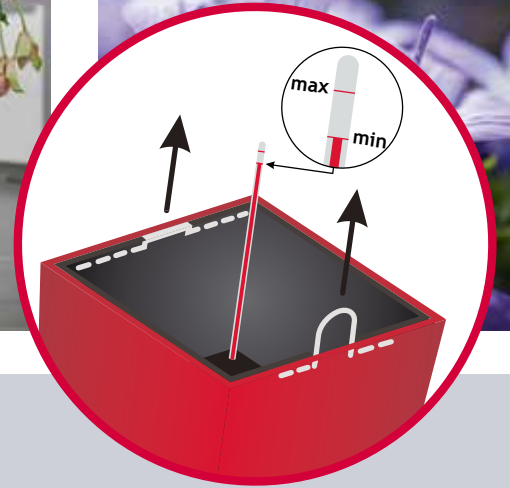

Fits all Artstone & Art en Vogue vases with a height of 49, 70 and 90 cm

PRACTICAL VASE INLAY

NL Bij de vazen kan een inlay besteld worden. Deze inlay valt precies in de vazen zodat de inlay niet opvalt. Door het gebruik van de inlay hoeven de vazen niet helemaal gevuld te worden met zand, waardoor het praktisch in gebruik is en ideaal voor binnengebruik.

De inlays worden geleverd met een watermeter. Deze meter geeft duidelijk aan wanneer de plant opnieuw water nodig heeft, dit zorgt voor ultiem gebruiksgemak!

EN All vases from the range can be ordered with an inlay. The inlay fits the vases exactly to ensure that it is visually inconspicuous. When the inlay is used, the vases do not have to be filled fully with sand, which makes them practical to use and perfect for indoor use.