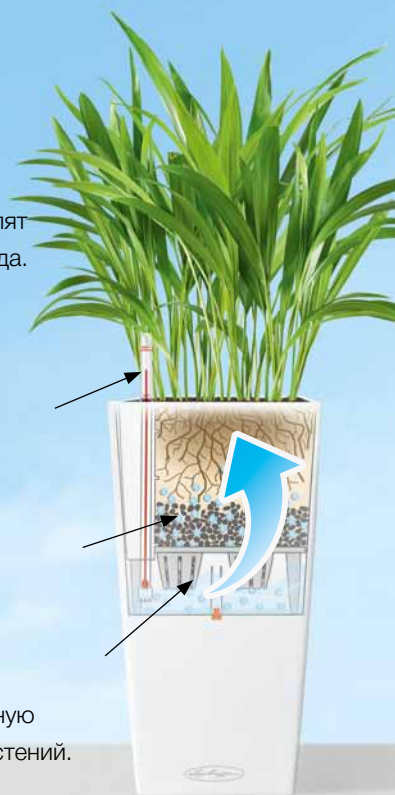

Помогает избежать ошибок при поливе

Если индикатор уровня воды на „минимуме“ – просто снова заполните емкость для воды.

Обеспечивает дозировку подачи воды

Независимо то того, требуется ли растению много или мало воды: LECHUZA-PON обеспечивает равномерную подачу воды к корням и их оптимальную вентиляцию.

Постоянное увлажнение

Система автополива LECHUZA обеспечивает равномерную подачу воды к корням, а значит и оптимальный рост растений.

LECHUZA – оптимальный рост

LECHUZA не только хорошо выглядит. LECHUZA еще замечательно функционирует. Почему так?